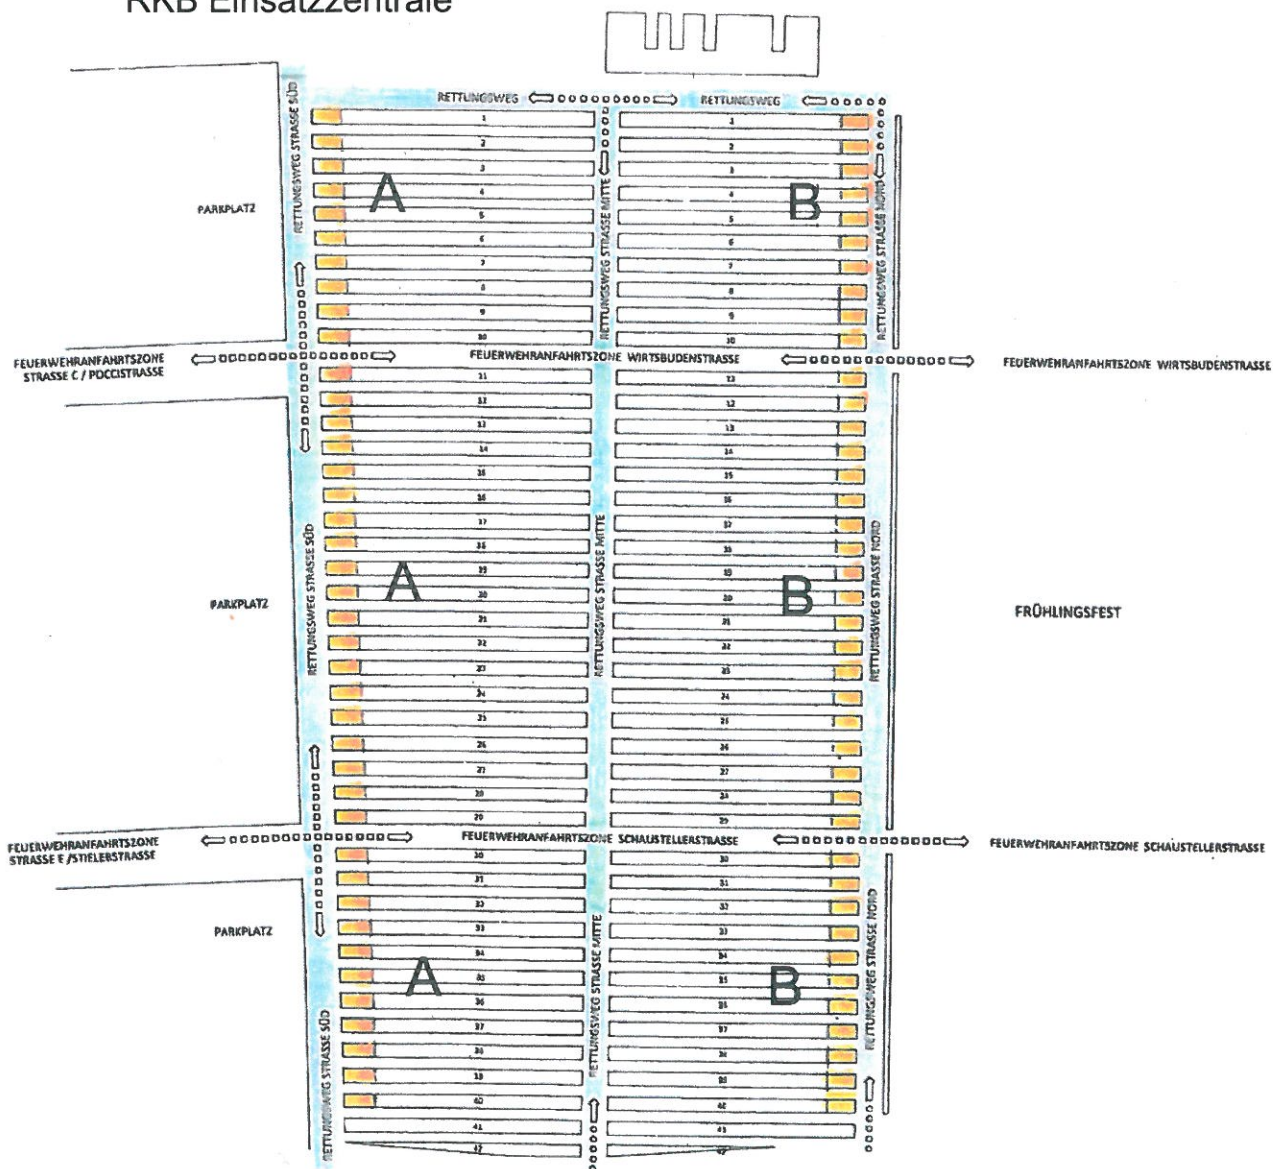

**Bayerisches  
Rotes  
Kreuz**

Kreisverband München

# Lageplan – Flohmarkt Theresienwiese 16.4.2016

Bavaria

RKB Einsatzzentrale

Servicezentrum

Esperantoplatz

PARKPLATZ

FLOHMARKT

FRÜHLINGSFEST